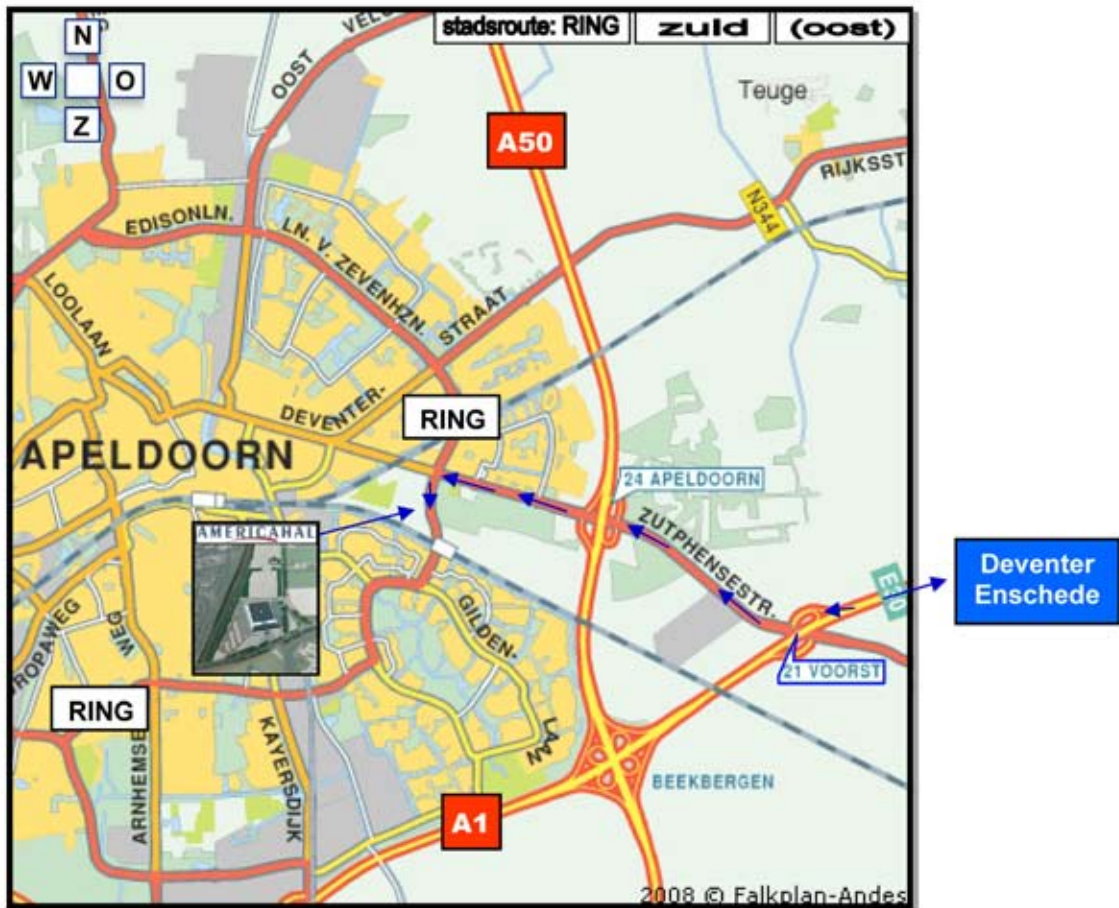

Route naar de Americahal komende vanuit de richting

Deventer(A1)

Beschrijving:

- 1) Neem op de A1 afslag 21 Voorst.
- 2) Volg vervolgens de route richting Apeldoorn.
- 3) Bij nadering van de ringweg ga dan linksaf en volg de route Ring zuid (oost)
- 4) U heeft door de ring te volgen na ± 200 meter uw bestemming bereikt!